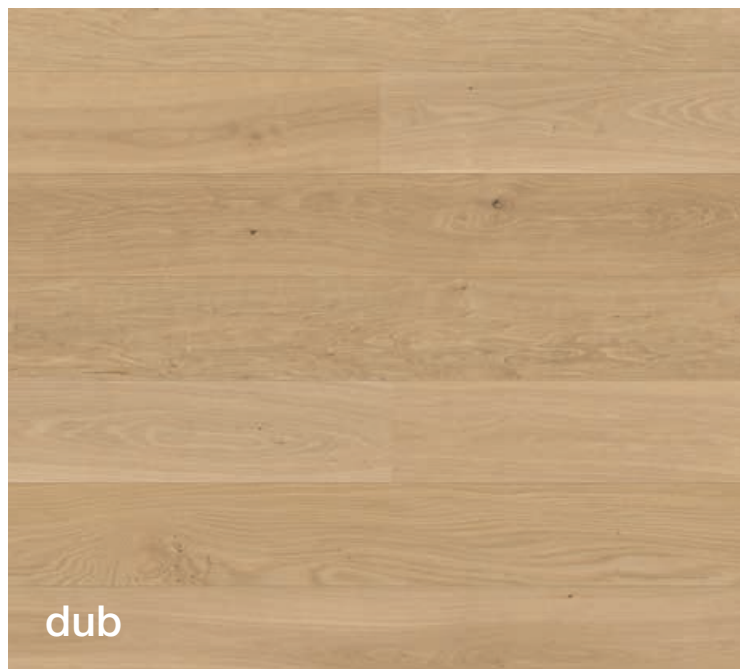

dub

Obj. č.	Druh dřeva	Povrch	Nášlapná vrstva mm	Tloušťka mm	Délka mm	Šířka mm	Obsah balení m²	CZK/m²
111 700 141	dub	kartáčovaný, olejovaný	cca 3,2	13	2205	176	2,33	1 933,00
111 700 145	jasan	kartáčovaný, olejovaný	cca 3,2	13	2205	176	2,33	1 653,00

od
kč 1 653,-

Soklová lišta

masivní

Krycí rozměr 17 x 50 mm
Délka 2200 mm

Obj. č.	Druh dřeva	MJ	CZK
111 700 149	dub	KS	409,00
111 700 150	jasan	KS	409,00

kč 409,-