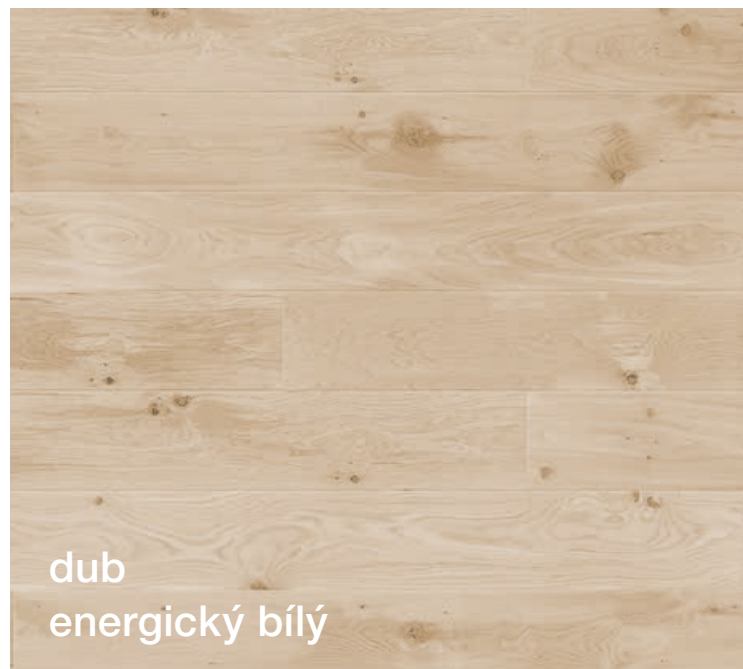

Kč 1 373,-

Soklová lišta

Krycí rozměr

Krycí rozměr 16x50 mm
Délka 2500 mm

Obj. č.	Druh dřeva	MJ	CZK
111 723 946	dub přírodní	KS	297,00

Kč 297,-

dub
energický bílý

dub
energický