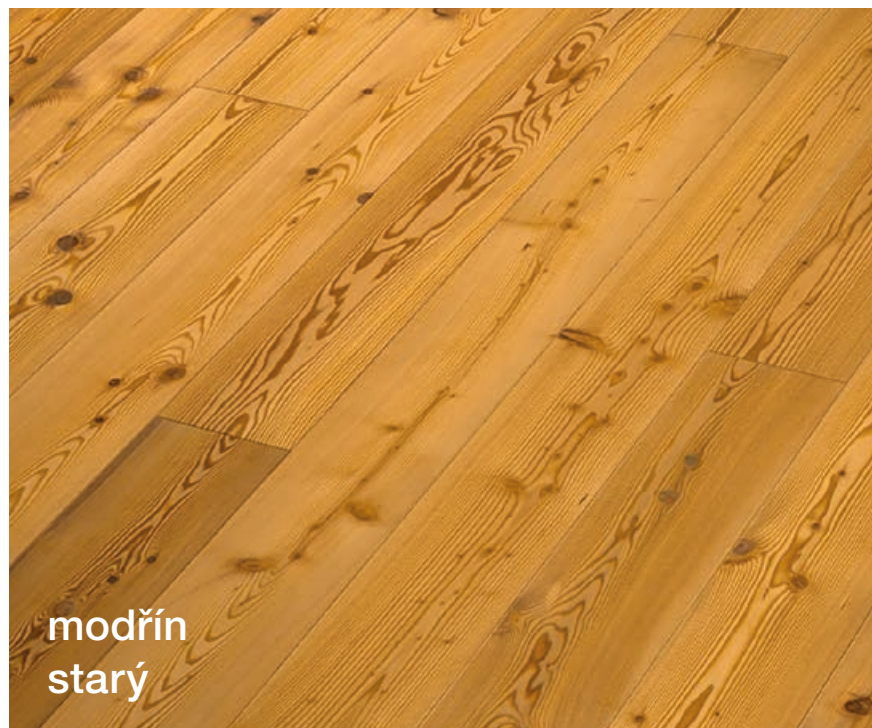

modřín
starý