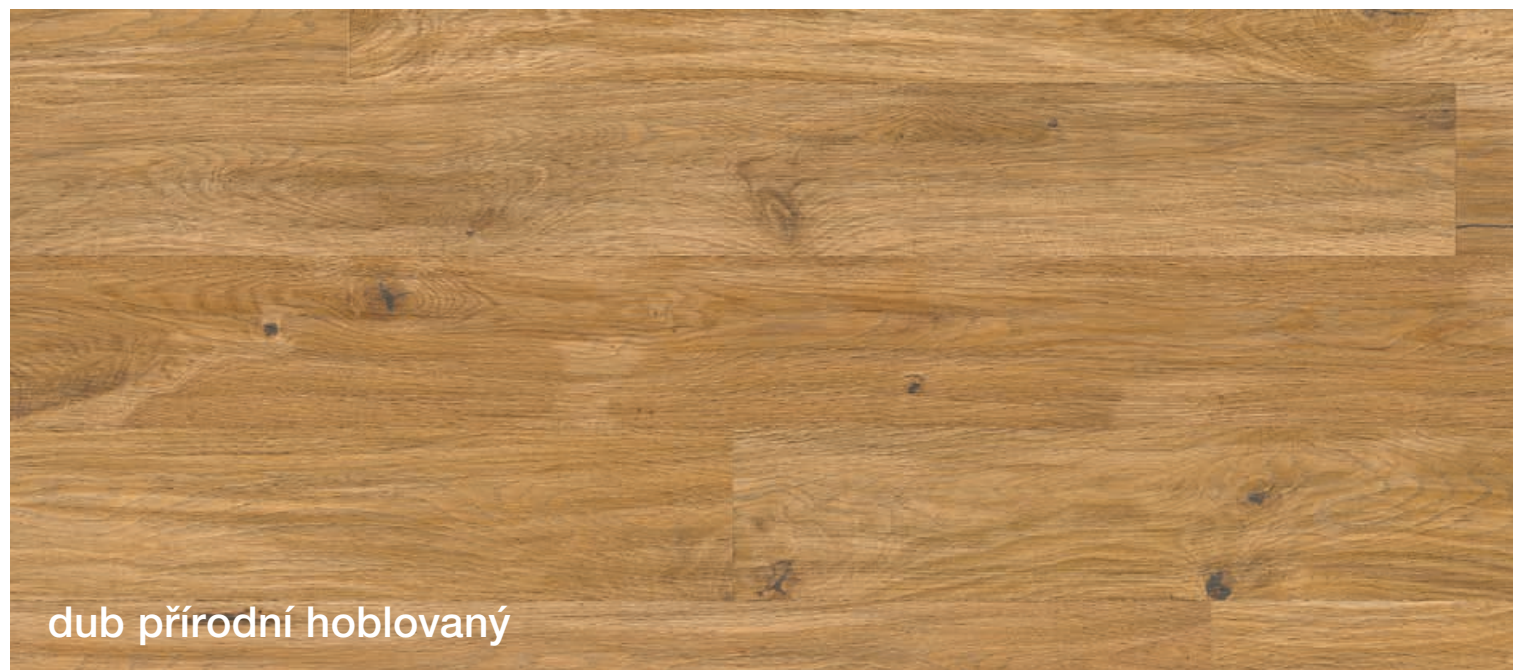

dub přírodní hoblovaný

Obj. č.	Druh dřeva/třídění	Povrch	Nášlapná vrstva mm	Tloušťka mm	Délka mm	Šířka mm	Obsah balení m²	CZK/m²
111 724 361	dub Jura rustikal	kartáčovaný, hoblovaný, přírodní olejovaný	cca 3,2	13	2205	176	2,33	1541,00

Kč 1 541,-