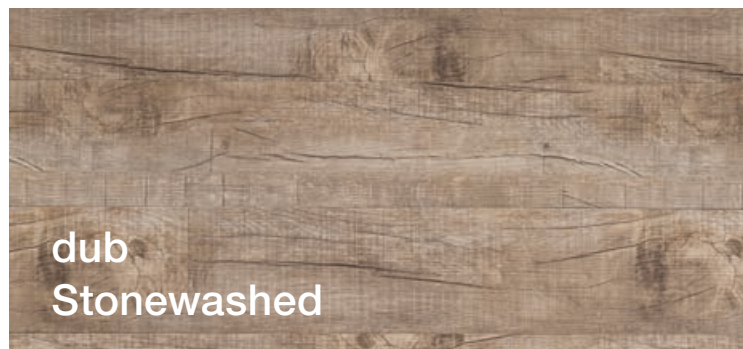

dub
Stonewashed