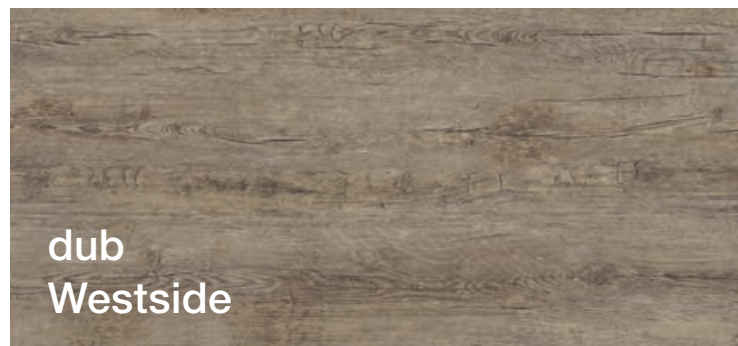

dub
Westside