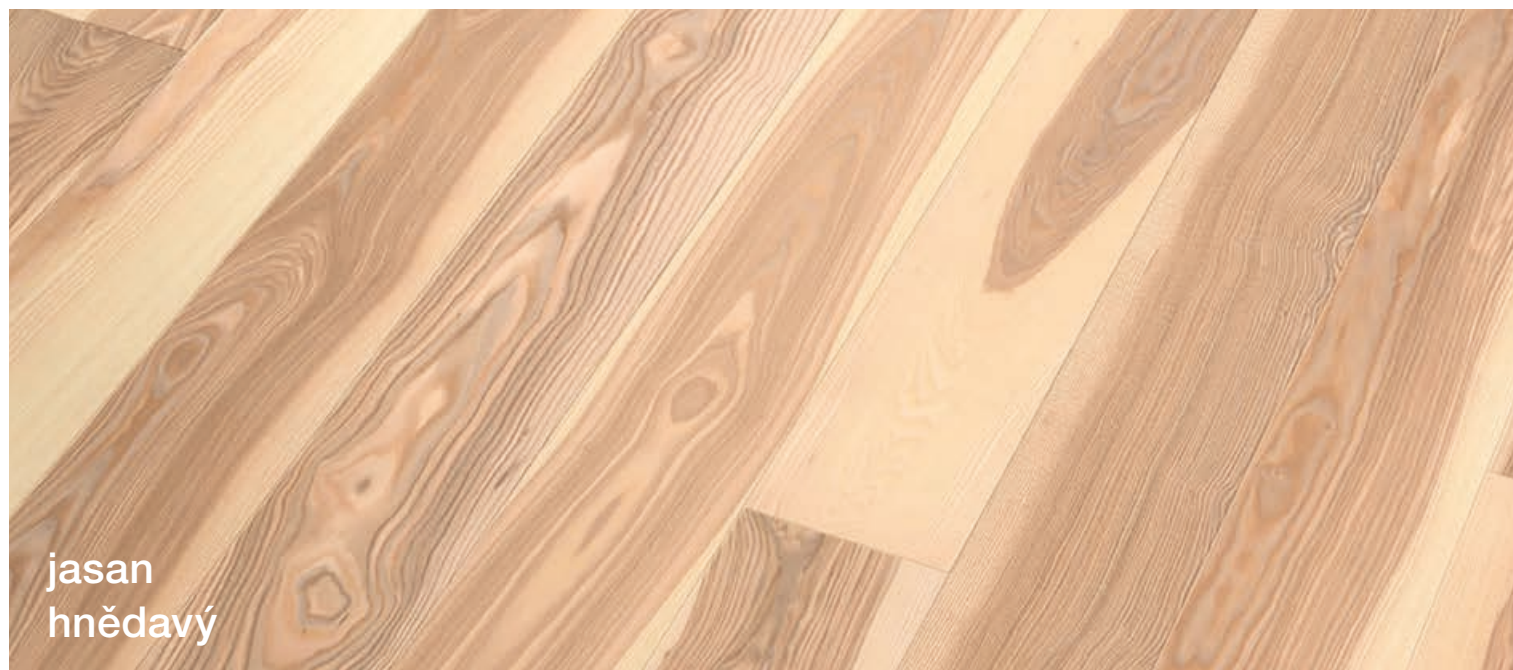

jasan
hnědavý

Obj. č.	Druh dřeva/třídění	Povrch	Nášlapná vrstva mm	Tloušťka mm	Délka mm	Šířka mm	Obsah balení m²	CZK/m²
111 717 746	jasan hnědavý rustikální	kartáčovaný, bílý olejovaný	cca 3,6	15	2000	192	2,69	1933,00

Kč 1 933,-