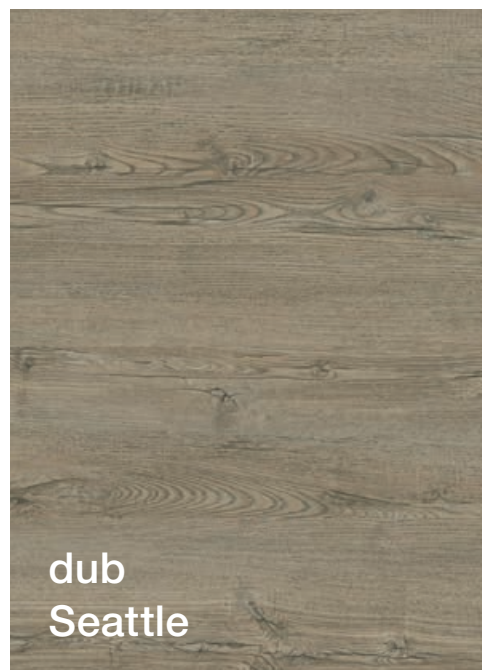

dub
Seattle