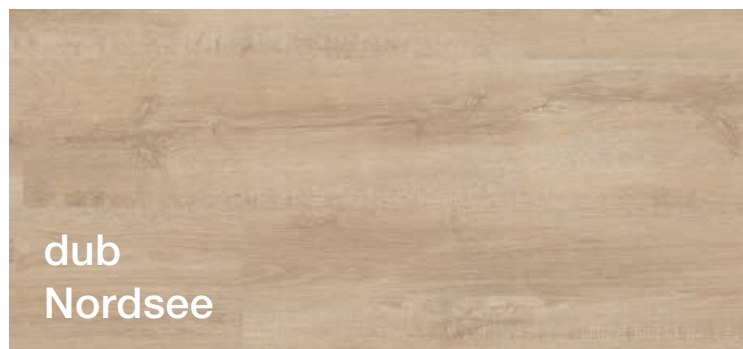

dub
Nordsee