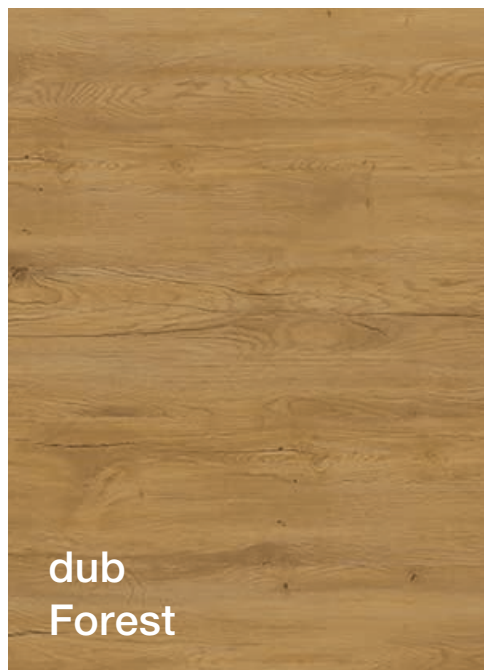

dub
Forest

Obj. č.	Dekor	Povrch	Nášlapná vrstva mm	Tloušťka mm	Délka mm	Šířka mm	Obsah balení m²	CZK/m²
111 725 196	dub Forest	hladký	cca 0,30	8,2	1235	230	1,99	957,00
111 725 061	dub Trentino	kartáčovaný	cca 0,30	8,5	1235	230	1,99	1050,00
111 725 058	jádrový buk Vita	kartáčovaný	cca 0,30	8,5	1235	230	1,99	1050,00

od
Kč 957,-

Soklová lišta

MDF - fóliovaná

Krycí rozměr 18x50 mm
Délka 2000 mm

Obj. č.	Dekor	MJ	CZK
111 725 515	dub Forest	KS	308,00
111 725 508	dub Trentino	KS	308,00
111 725 507	jádrový buk Vita	KS	308,00

Kč 308,-