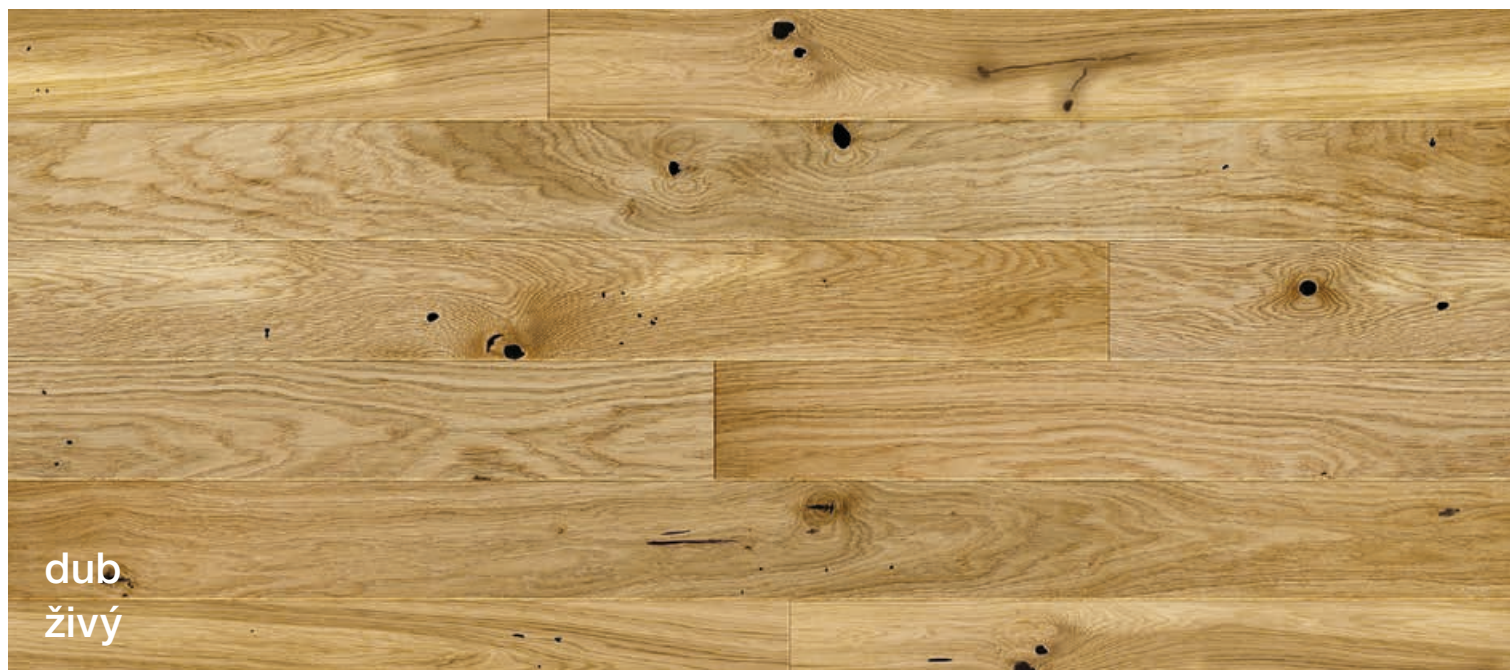

dub
živý

Obj. č.	Druh dřeva/třídění	Povrch	Nášlapná vrstva mm	Tloušťka mm	Délka mm	Šířka mm	Obsah balení m²	CZK/m²
111 746 404	dub živý	kartáčovaný přírodní olejovaný	cca 2,5	14	1800	155	1,95	1 118,00

Kč 1 118,-