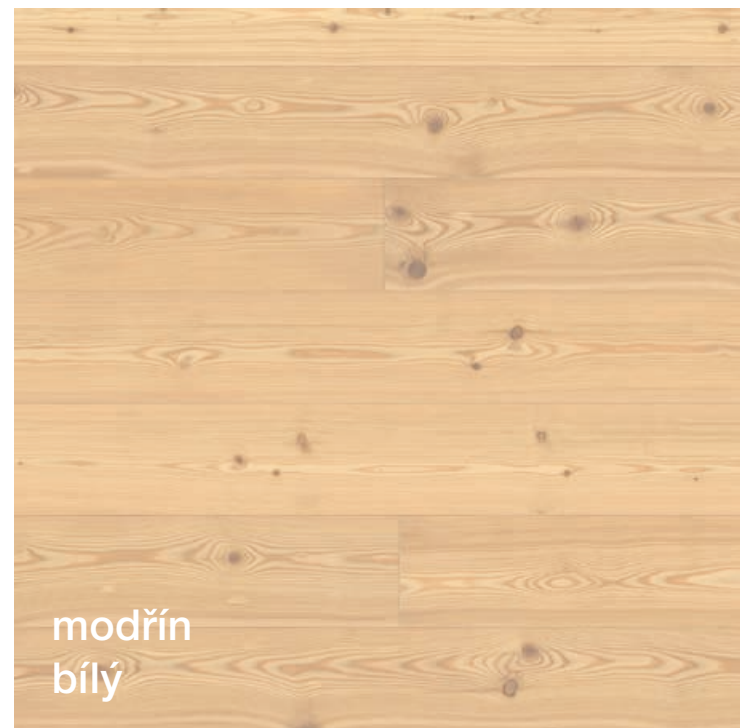

modřín
bílý

Obj. č.	Druh dřeva/třídění	Povrch	Nášlapná vrstva mm	Tloušťka mm	Délka mm	Šířka mm	Obsah balení m²	CZK/m²
111 724 377	modřín Jura energický	kartáčovaný přírodní olejovaný	cca 2,5	12	2415	182	2,64	1 373,00
111 724 378	modřín Jura energický	kartáčovaný bílý olejovaný	cca 2,5	12	2415	182	2,64	1 373,00

kč 1 373,-