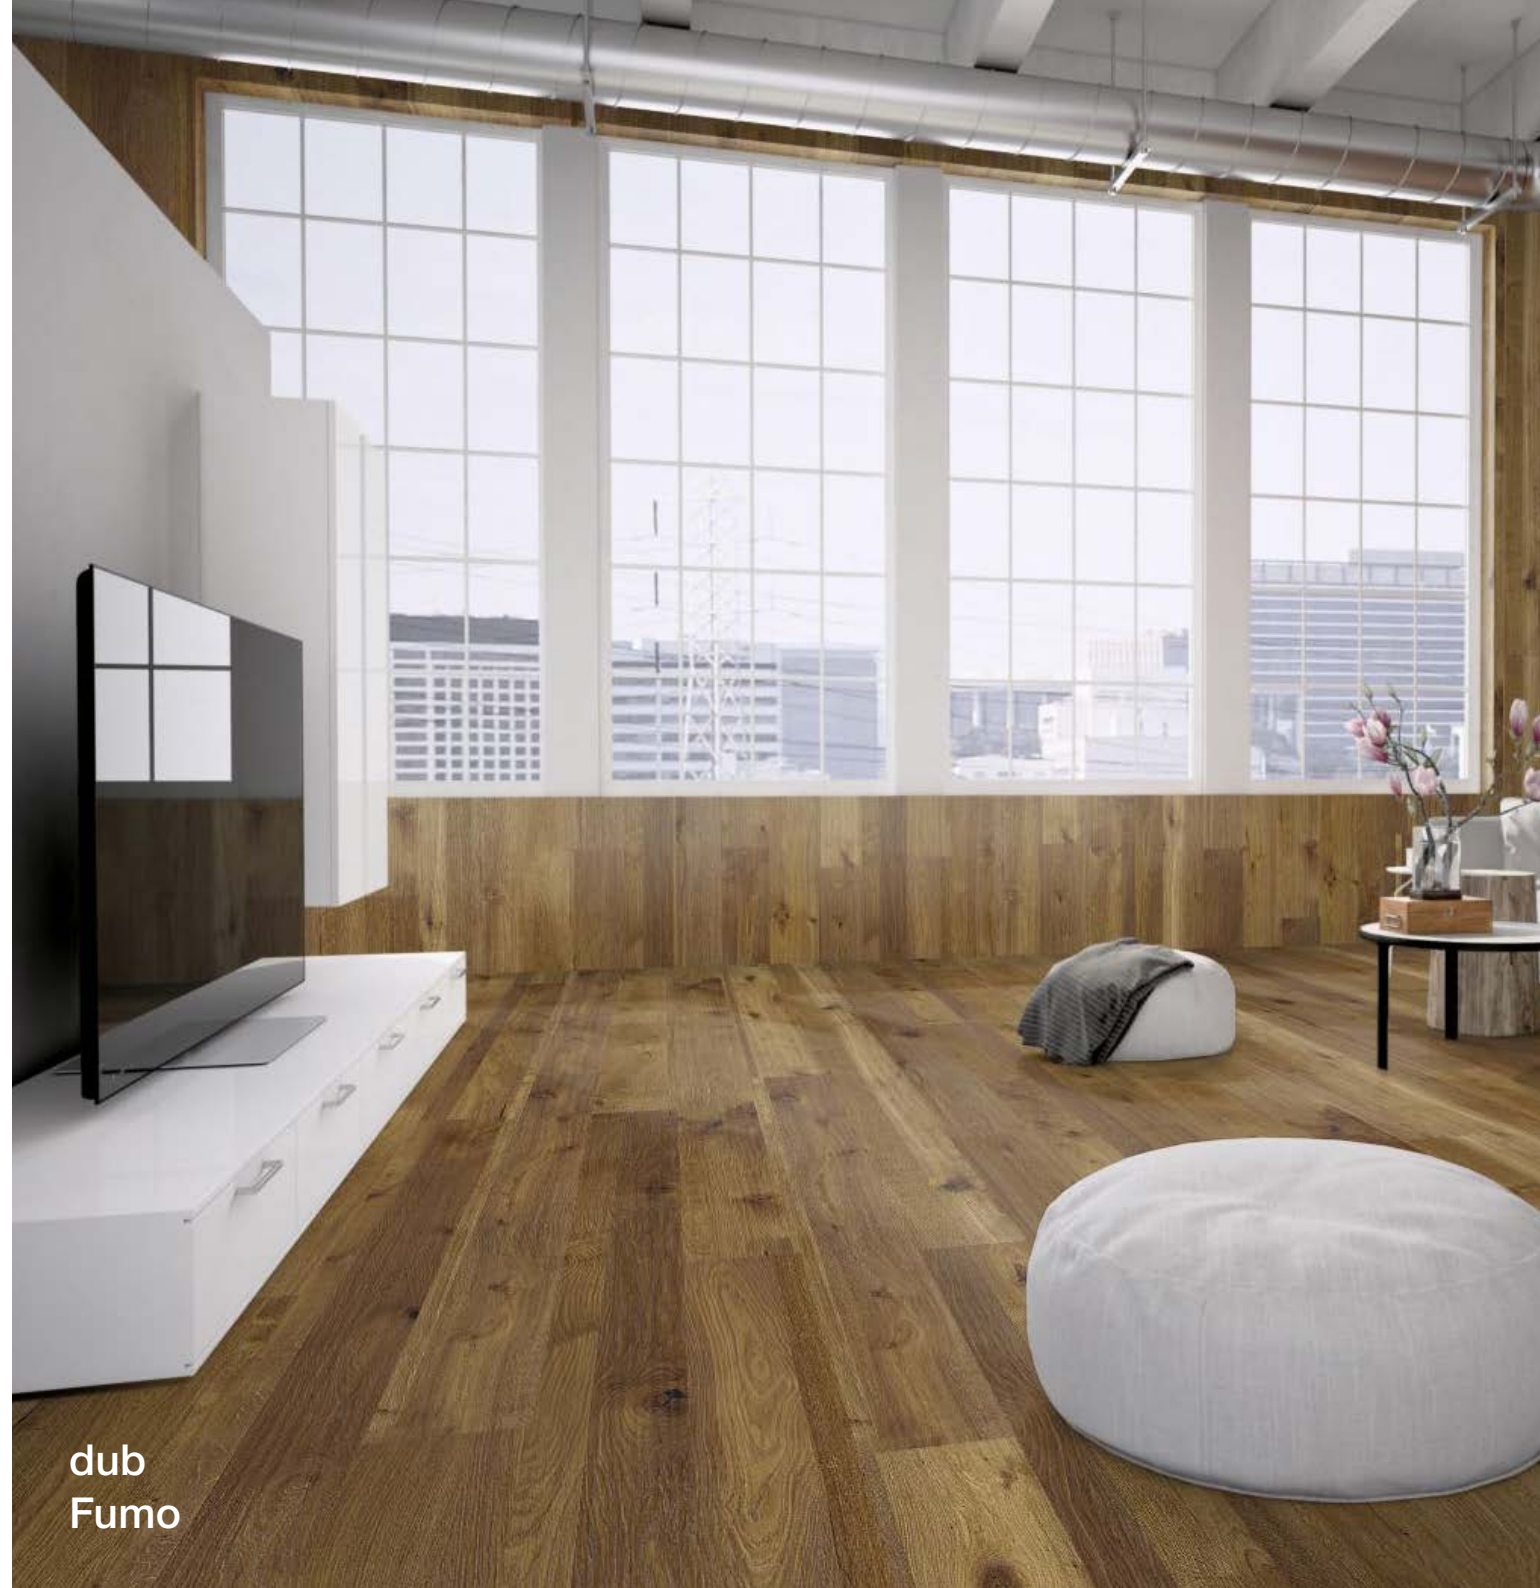

selská prkna dub

třívrstvá skladba dřevěných dílců
s kouřovým povrchem

Vaše plus pohodlí

- přírodně naolejovaný Pro Care povrch
- hoblovaný a černě tmelený
- středová vrstva a protitah z jehličnatého dřeva
- nášlapná vrstva: cca 3,6 mm
- pokládka díky Lock-it spojmům
- pro pokládku plovoucím způsobem nebo celoplošným lepením

dub
Fumo