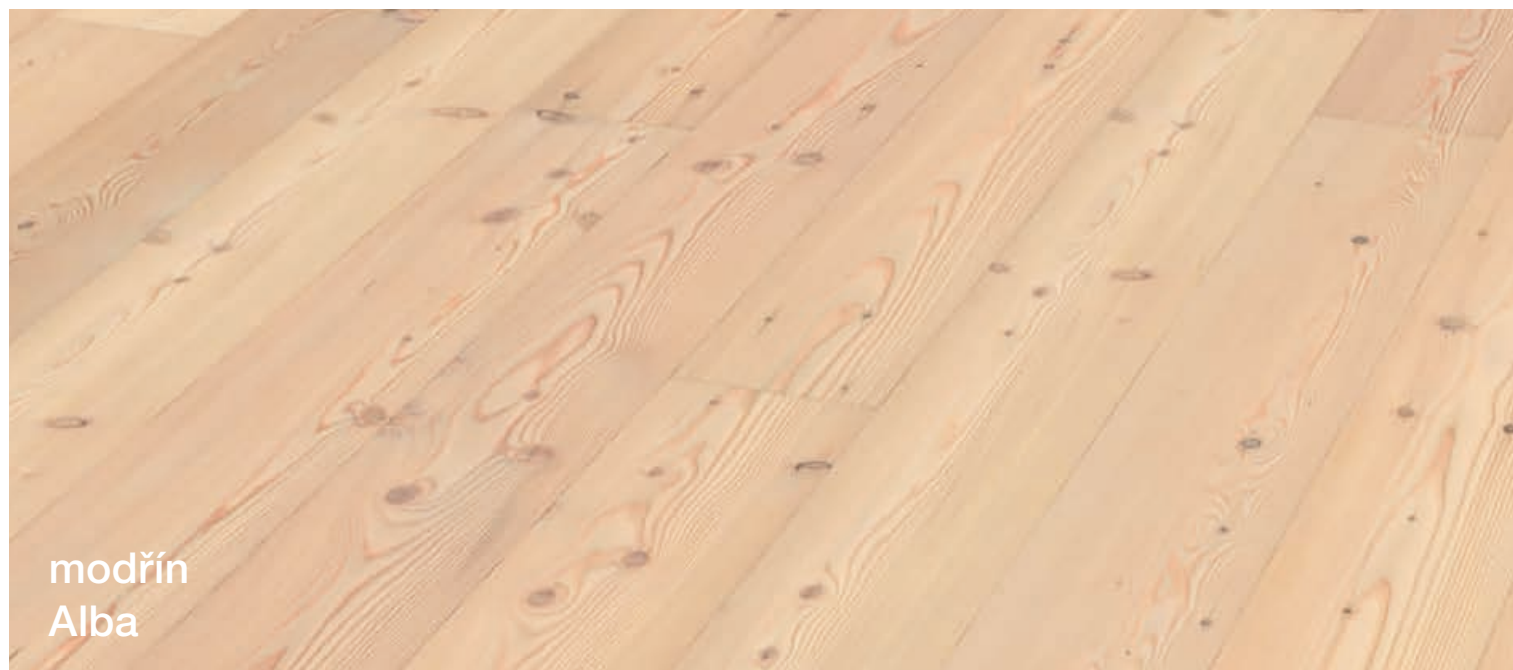

modřín
Alba

Obj. č.	Druh dřeva/třídění	Povrch	Nášlapná vrstva mm	Tloušťka mm	Délka mm	Šířka mm	Obsah balení m²	CZK/m²
111 717 742	modřín Alba naturelle	kartáčovaný, bílý olejovaný	cca 3,6	15	2400	195	3,28	1 653,00

Kč 1 653,-