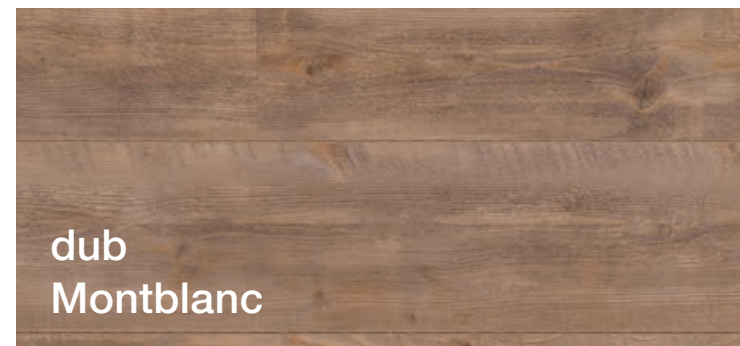

dub
Montblanc