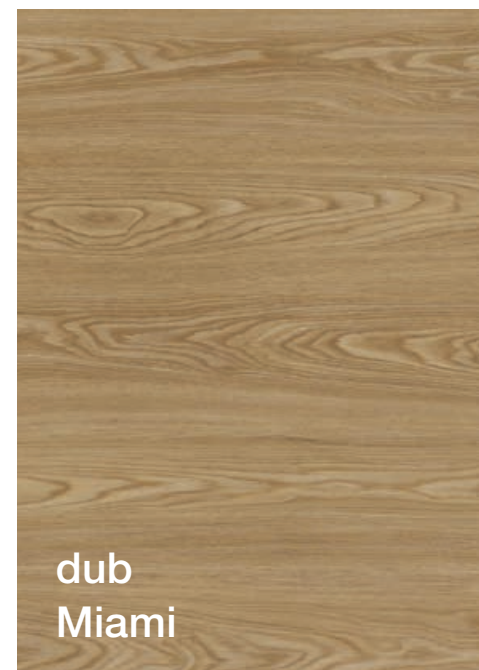

dub
Miami

Obj. č.	Dekor	Povrch	Nášlapná vrstva mm	Tloušťka mm	Délka mm	Šířka mm	Obsah balení m²	CZK/m²
111 720 877	dub Seattle	kartáčovaný	cca 0,3	9,8	1205	210	1,52	926,00
111 720 875	dub Buffalo	kartáčovaný	cca 0,3	9,8	1205	210	1,52	926,00
111 720 876	dub Miami	kartáčovaný	cca 0,3	9,8	1205	210	1,52	926,00

Kč 926,-