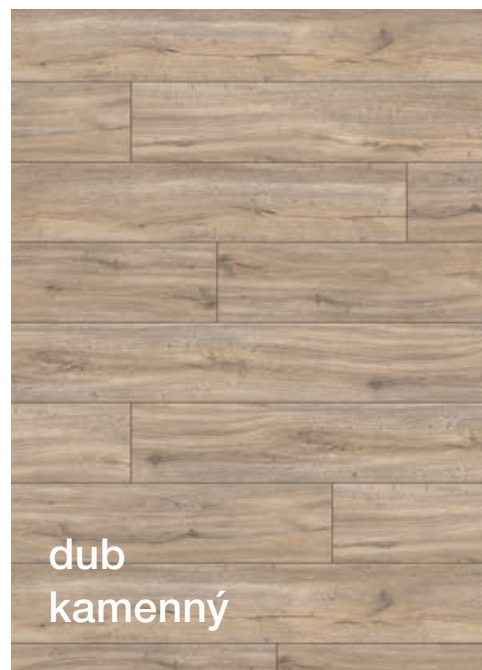

dub
kamenný