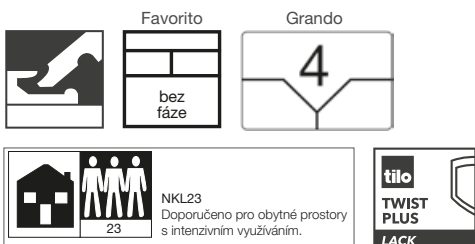

tilo

macht den Boden.

Designová- vinylová podlaha Favorito/Grando

Vícevrstvá skladba s odolným povrchem. S kartáčovanými póry.

Vaše plus pohodlí

- dřevovláknitá deska s redukovanou nasákavostí
- korek - kročejový útlum
- spoje FIX, pokládka plovoucím způsobem bez lepidel
- vhodné pro podlahové vytápění