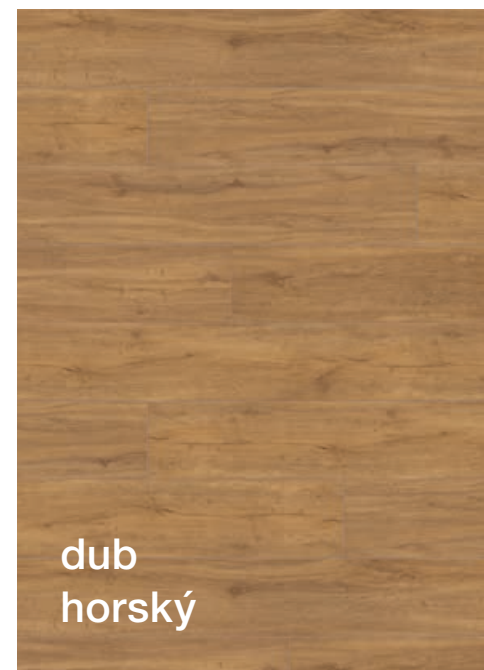

dub
horský

Obj. č.	Druh dřeva/třídění	Povrch	Tloušťka mm	Délka mm	Šířka mm	Obsah balení m²	CZK/m²
111 720 187	dub kamenný krémový	strukturovaný	9,3	2035	235	2,39	1 165,00
111 720 193	dub pískový	strukturovaný	9,3	2035	235	2,39	1 165,00
111 720 199	dub horský	strukturovaný	9,3	2035	235	2,39	1 165,00

Kč 1 165,-