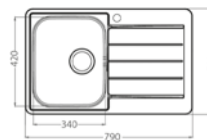

rozměr:	174 x 295 mm
provedení:	55, 91

3 190,- Cena za dřez.

4 790,- Cena za SET dřez + baterie + **DÁREK**

ALVEUS

DŘEZ Cortina 20 + BATERIE Tonia

Cortina 20

rozměr:	450 x 500 mm
vanička:	380 x 380 x 160 mm
skříňka:	500 mm
provedení:	55, 91
příslušenství:	sifon

Tonia

rozměr:	174 x 295 mm
provedení:	55, 91

2 690,- Cena za dřez.

4 090,- Cena za SET dřez + baterie + **DÁREK**

vestavné dřezy sifon sifon pop-up šířka skříňky krytý přepad síla materiálu 8,5 mm univerzální provedení

ALVEUS

DŘEZ Line 80 + BATERIE Tonia

Line 80

rozměr:	790 x 500 mm
vanička:	340 x 420 x 160 mm
skříňka:	450 mm
provedení:	NAT
příslušenství:	sifon

Tonia

rozměr:	174 x 295 mm
provedení:	CHR

NAT

1 490,- Cena za dřez.

2 590,- Cena za SET dřez + baterie + **DÁREK**

ALVEUS

DŘEZ Line 110 + BATERIE Tonia

Line 110

rozměr:	615 x 500 mm
vanička:	340 x 420 x 160 mm
skříňka:	450 mm
provedení:	NAT
příslušenství:	sifon

Tonia

rozměr:	174 x 295 mm
provedení:	CHR