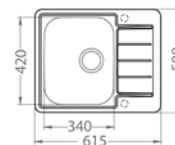

ALVEUS

DŘEZ Line 80 + BATERIE Tonia

Line 80

rozměr:	790 x 500 mm
vanička:	340 x 420 x 160 mm
skříňka:	450 mm
provedení:	NAT
příslušenství:	sifon

Tonia

rozměr:	174 x 295 mm
provedení:	CHR

NAT

1 490,- Cena za dřez.

2 590,- Cena za SET dřez + baterie + **DÁREK**

ALVEUS

DŘEZ Line 110 + BATERIE Tonia

Line 110

rozměr:	615 x 500 mm
vanička:	340 x 420 x 160 mm
skříňka:	450 mm
provedení:	NAT
příslušenství:	sifon

Tonia

rozměr:	174 x 295 mm
provedení:	CHR

NAT

1 450,- Cena za dřez.

2 550,- Cena za SET dřez + baterie + **DÁREK**

ALVEUS

DŘEZ Line 80 MAXIM + BATERIE Tonia

Line 80 MAXIM

rozměr:	790 x 500 mm
vanička:	340 x 400 x 190 mm
skříňka:	500 mm
provedení:	SAT
příslušenství:	sifon pop-up