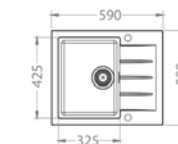

ALVEUS

DŘEZ Cadit 10 + BATERIE Tonia

Cadit 10

rozměr: 590 x 500 mm
vanička: 325 x 425 x 200 mm
skříňka: 450 mm
provedení: 55, 91
příslušenství: sifon pop-up

Tonia

rozměr: 174 x 295 mm
provedení: 55, 91

4 090,- Cena za dřez.