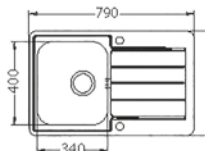

ALVEUS

DŘEZ Line 80 + BATERIE Tonia

Line 80

rozměr:	790 x 500 mm
vanička:	340 x 420 x 160 mm
skříňka:	450 mm
provedení:	NAT
příslušenství:	sifon

Tonia

rozměr:	174 x 295 mm
provedení:	CHR

NAT

1 490,- Cena za dřez.

2 590,- Cena za SET dřez + baterie + **DÁREK**

ALVEUS

DŘEZ Line 110 + BATERIE Tonia

Line 110

rozměr:	615 x 500 mm
vanička:	340 x 420 x 160 mm
skříňka:	450 mm
provedení:	NAT
příslušenství:	sifon

Tonia

rozměr:	174 x 295 mm
provedení:	CHR

NAT

1 450,- Cena za dřez.

2 550,- Cena za SET dřez + baterie + **DÁREK**

ALVEUS

DŘEZ Line 80 MAXIM + BATERIE Tonia

Line 80 MAXIM

rozměr:	790 x 500 mm
vanička:	340 x 400 x 190 mm
skříňka:	500 mm
provedení:	SAT
příslušenství:	sifon pop-up