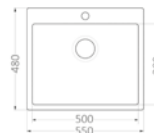

www.alveus.cz

ALVEUS

DŘEZ Quarto 10 + BATERIE Bent

Quarto 10

rozměr:	550 x 480 mm
vanička:	500 x 380 x 190 mm
skříňka:	600 mm
provedení:	BRS
příslušenství:	sifon

BRS

Bent

rozměr:	288 x 410 mm
provedení:	nerez, vyťahovací sprcha

BRS

3 890,- Cena za dřez.

6 690,- Cena za SET dřez + baterie + **DÁREK**

ALVEUS

DŘEZ Quarto 20 + BATERIE Bent

Quarto 20

rozměr:	615 x 480 mm
vanička:	400 x 380 x 190 mm
skříňka:	450 mm
provedení:	BRS
příslušenství:	sifon, provedení levé