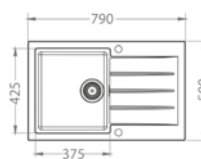

ALVEUS

DŘEZ Cadit 10 + BATERIE Tonia

Cadit 10

rozměr: 590 x 500 mm
vanička: 325 x 425 x 200 mm
skříňka: 450 mm
provedení: 55, 91
příslušenství: sifon pop-up

Tonia

rozměr: 174 x 295 mm
provedení: 55, 91

4 090,- Cena za dřez.

5 490,- Cena za SET dřez + baterie **+ DÁREK**

ALVEUS

DŘEZ Cadit 20 + BATERIE Tonia

Cadit 20

rozměr: 790 x 500 mm
vanička: 375 x 425 x 200 mm
skříňka: 500 mm
provedení: 55, 91
příslušenství: sifon pop-up

Tonia