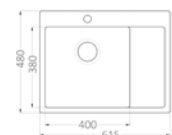

www.alveus.cz

ALVEUS

DŘEZ Quarto 10 + BATERIE Bent

Quarto 10

rozměr:	550 x 480 mm
vanička:	500 x 380 x 190 mm
skříňka:	600 mm
provedení:	BRS
příslušenství:	sifon

BRS

Bent

rozměr:	288 x 410 mm
provedení:	nerez, vyťahovací sprcha

BRS

3 890,- Cena za dřez.

6 690,- Cena za SET dřez + baterie + **DÁREK**

ALVEUS

DŘEZ Quarto 20 + BATERIE Bent

Quarto 20

rozměr:	615 x 480 mm
vanička:	400 x 380 x 190 mm
skříňka:	450 mm
provedení:	BRS
příslušenství:	sifon, provedení levé

BRS

Bent

rozměr:	288 x 410 mm
provedení:	nerez, vyťahovací sprcha

BRS

4 490,- Cena za dřez.

7 390,- Cena za SET dřez + baterie + **DÁREK**

ALVEUS

DŘEZ Quarto 30 + BATERIE Bent