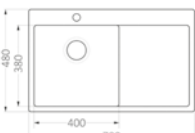

www.alveus.cz

ALVEUS

DŘEZ Quarto 10 + BATERIE Bent

Quarto 10

rozměr:	550 x 480 mm
vanička:	500 x 380 x 190 mm
skříňka:	600 mm
provedení:	BRS
příslušenství:	sifon

BRS

Bent

rozměr:	288 x 410 mm
provedení:	nerez, vyťahovací sprcha

BRS

3 890,- Cena za dřez.

6 690,- Cena za SET dřez + baterie + **DÁREK**

ALVEUS

DŘEZ Quarto 20 + BATERIE Bent

Quarto 20

rozměr:	615 x 480 mm
vanička:	400 x 380 x 190 mm
skříňka:	450 mm
provedení:	BRS
příslušenství:	sifon, provedení levé

BRS

Bent

rozměr:	288 x 410 mm
provedení:	nerez, vyťahovací sprcha

BRS

4 490,- Cena za dřez.

7 390,- Cena za SET dřez + baterie + **DÁREK**

ALVEUS

DŘEZ Quarto 30 + BATERIE Bent

Quarto 30

rozměr:	780 x 480 mm
vanička:	400 x 380 x 190 mm
skříňka:	450 mm
provedení:	BRS
příslušenství:	sifon, provedení levé

BRS

Bent

rozměr:	288 x 410 mm
provedení:	nerez, vyťahovací sprcha

BRS

4 690,- Cena za dřez.