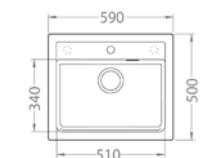

ALVEUS

DŘEZ Cadit 10 + BATERIE Tonia

Cadit 10

rozměr: 590 x 500 mm
vanička: 325 x 425 x 200 mm
skříňka: 450 mm
provedení: 55, 91
příslušenství: sifon pop-up

Tonia

rozměr: 174 x 295 mm
provedení: 55, 91

4 090,- Cena za dřez.

5 490,- Cena za SET dřez + baterie **+ DÁREK**

ALVEUS

DŘEZ Cadit 20 + BATERIE Tonia

Cadit 20

rozměr: 790 x 500 mm
vanička: 375 x 425 x 200 mm
skříňka: 500 mm
provedení: 55, 91
příslušenství: sifon pop-up

Tonia

rozměr: 174 x 295 mm
provedení: 55, 91

4 090,- Cena za dřez.

5 590,- Cena za SET dřez + baterie **+ DÁREK**

ALVEUS

DŘEZ Atrax 30 + BATERIE Tonia

Atrax 30

rozměr: 590 x 500 mm
vanička: 510 x 340 x 195 mm
provedení: 55, 91
skříňka: 600 mm
příslušenství: sifon pop-up, předfrezované 2 otvory

Tonia

rozměr: 174 x 295 mm
provedení: 55, 91

3 990,- Cena za dřez.

5 290,- Cena za SET dřez + baterie **+ DÁREK**

vestavěné dřezy
 sifon
 sifon pop-up
 šířka skříňky
 krytý prepád
 síla materiálu 8,5 mm
 univerzální provedení