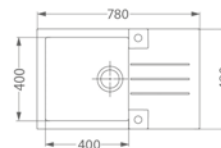

4 690,- Cena za SET dřez + baterie + **DÁREK**

ALVEUS

DŘEZ Rock 130 + BATERIE Tonia

Rock 130

rozměr:	780 x 480 mm
vanička:	400 x 400 x 180 mm
provedení:	55, 91
skříňka:	600 mm
příslušenství:	sifon pop-up

Tonia

rozměr:	174 x 295 mm
provedení:	55, 91

3 190,- Cena za dřez.

4 790,- Cena za SET dřez + baterie + **DÁREK**

ALVEUS

DŘEZ Cortina 20 + BATERIE Tonia

Cortina 20

rozměr:	450 x 500 mm
vanička:	380 x 380 x 160 mm
skříňka:	500 mm
provedení:	55, 91
příslušenství:	sifon