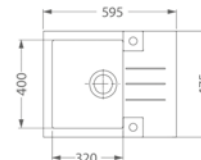

Tonia

rozměr: 174 x 295 mm
provedení: 55, 91

3 990,- Cena za dřez.

5 290,- Cena za SET dřez + baterie **+ DÁREK**

vestavěné dřezy
 sifon
 sifon pop-up
 šířka skříňky
 krytý prepád
 síla materiálu 8,5 mm
 univerzální provedení

ALVEUS

DŘEZ Rock 30 + BATERIE Tonia

Rock 30

rozměr:	595 x 475 mm
vanička:	320 x 400 x 160 mm
provedení:	55, 91
skříňka:	450 mm
příslušenství:	sifon pop-up

Tonia

rozměr:	174 x 295 mm
provedení:	55, 91

3 190,- Cena za dřez.