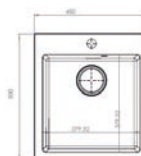

4 690,- Cena za SET dřez + baterie + **DÁREK**

ALVEUS

DŘEZ Rock 130 + BATERIE Tonia

Rock 130

rozměr:	780 x 480 mm
vanička:	400 x 400 x 180 mm
provedení:	55, 91
skříňka:	600 mm
příslušenství:	sifon pop-up

Tonia

rozměr:	174 x 295 mm
provedení:	55, 91

3 190,- Cena za dřez.

4 790,- Cena za SET dřez + baterie + **DÁREK**

ALVEUS

DŘEZ Cortina 20 + BATERIE Tonia

Cortina 20

rozměr:	450 x 500 mm
vanička:	380 x 380 x 160 mm
skříňka:	500 mm
provedení:	55, 91
příslušenství:	sifon

Tonia

rozměr:	174 x 295 mm
provedení:	55, 91

2 690,- Cena za dřez.

4 090,- Cena za SET dřez + baterie + **DÁREK**

vestavné dřezy sifon sifon pop-up šířka skříňky krytý přepad síla materiálu 8,5 mm univerzální provedení