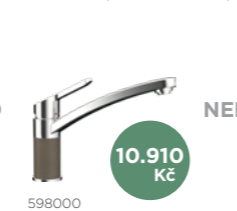

540000

9.010 Kč

NEBO

SET 91
SC-90 (v barvě dřezu)

598000

10.290 Kč

NEBO

SET 92
SC-510 (v barvě dřezu)
Vytahovací sprcha s
přepínáním proudu

554120

11.060 Kč

MANHATTAN D-100S ⁴⁵

690 x 510 mm

Velikost hlavní nádoby: 365 x 448 x 195 mm
Navíc: Krájecí deskaSET 93-21
METIS
(Nerezový vzhled)

526000

9.130 Kč

NEBO

SET 94-21
EPOS (Chrom)

540000

9.630 Kč

NEBO

SET 95
SC-90 (v barvě dřezu)

598000

10.910 Kč

NEBO

SET 96
SC-510 (v barvě dřezu)
Vytahovací sprcha s
přepínáním proudu

554120

11.680 Kč

MANHATTAN D-100 ⁵⁰

650 x 500 mm

Velikost hlavní nádoby: 386 x 436 x 195 mm
Navíc: Krájecí deskaSET 97-21
METIS
(Nerezový vzhled)