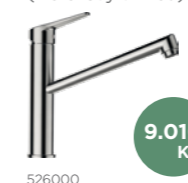

SET 115
SC-90 (v barvě dřezu)

598000

10.190 Kč

NEBO

SET 116
SC-510 (v barvě dřezu)
Vytahovací sprcha s
přepínáním proudu

554120

10.960 Kč

NEMO N-100 ⁶⁰

570 x 510 mm

Velikost hlavní nádoby: 514 x 358 x 180 mm

SET 117-21
METIS
(Nerezový vzhled)

526000

9.010 Kč

NEBO

SET 118-21
EPOS (Chrom)

540000