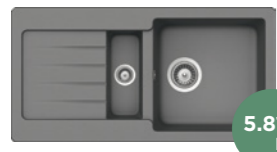

TYPOS D-150S

60

860 x 435 mm

Velikost hlavní nádoby: 363 x 364 x 200 mm