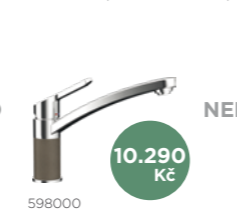

BAREVNÁ PŘÍKRYTÍ CRISTALITE® GOLDEN LINE

MANHATTAN D-100XS ⁴⁰

640 x 510 mm

Velikost hlavní nádoby: 312 x 440 x 195 mm
Navíc: Krájecí deskaSET 89-21
METIS
(Nerezový vzhled)

526000

8.510 Kč

NEBO

SET 90-21
EPOS (Chrom)

540000

9.010 Kč

NEBO

SET 91
SC-90 (v barvě dřezu)

598000

10.290 Kč

NEBO

SET 92
SC-510 (v barvě dřezu)
Vytahovací sprcha s
přepínáním proudu

554120

11.060 Kč

MANHATTAN D-100S ⁴⁵

690 x 510 mm

Velikost hlavní nádoby: 365 x 448 x 195 mm
Navíc: Krájecí deskaSET 93-21
METIS
(Nerezový vzhled)

526000

9.130 Kč

NEBO