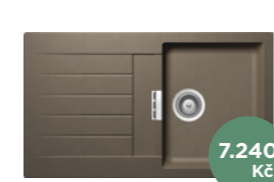

PRIMUS D-100 ⁴⁵