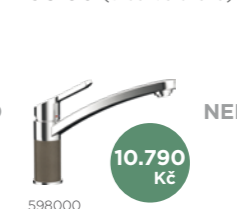

SET 115
SC-90 (v barvě dřezu)

598000

10.190 Kč

NEBO

SET 116
SC-510 (v barvě dřezu)
Vytahovací sprcha s
přepínáním proudu

554120

10.960 Kč

NEMO N-100 ⁶⁰

570 x 510 mm

Velikost hlavní nádoby: 514 x 358 x 180 mm

SET 117-21
METIS
(Nerezový vzhled)

526000

9.010 Kč

NEBO

SET 118-21
EPOS (Chrom)

540000

9.510 Kč

NEBO

SET 119-21
SC-90 (v barvě dřezu)

598000

10.790 Kč

NEBO

SET 120-21
SC-510 (v barvě dřezu)
Vytahovací sprcha s
přepínáním proudu

554120