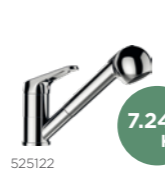

Velikost hlavní nádoby: 329 x 364 x 200 mm

SET 77
COSMO (v barvě dřezu)

525001

6.930 Kč

NEBO

SET 78-21
COSMO (Chrom)
Vytahovací sprcha s
přepínáním proudu

525122

7.240 Kč