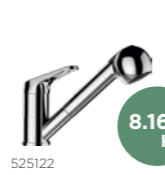

SET 86-21
COSMO (Chrom)
Vytahovací sprcha s
přepínáním proudu

525122

8.160 Kč

NEBO